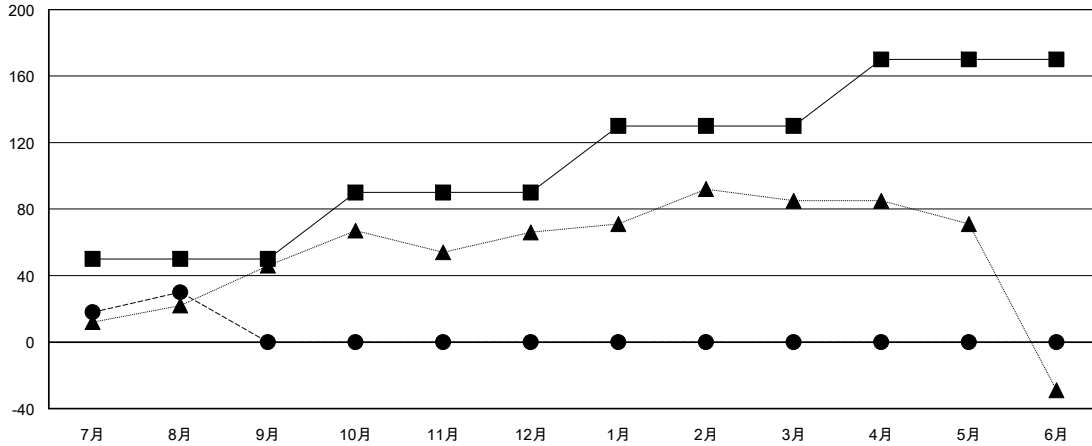

# MONTHLY MEMBERSHIP PROGRESS REPORT

District 337 B

Results as of: 08/31/2017

GMT: MASAYOSHI MARUYAMA, YASUHISA NAKAMURA

地域 JAPAN

GMT会則地域

クラブ			
結果 : 2017-2018			
四半期	新クラブ目標	新クラブ	解散クラブ
7月/8月/9月	1	0	0
10月/11月/12月	0	0	0
1月/2月/3月	0	0	0
4月/5月/6月	0	0	0

名			
結果 : 2017-2018			
四半期	会員純増目標	会員増強実績	退会者(転籍を含む) 実際
7月/8月/9月	50	62	32
10月/11月/12月	40	0	0
1月/2月/3月	40	0	0
4月/5月/6月	40	0	0

新クラブ目標及び実績累計

会員目標及び実績累計

解散クラブ: 0	35 CLUBS OF 69 一名以上の新会員を登録	<b>男女別</b>	
退会者		男性	2,110 (72.41%)
物故会員 1		女性	804 (27.59%)
クラブ解散 0		女性%年度目標: 50%	
その他 31	<a href="#">会員累計データを見るには、ここをクリック</a>	世帯主/家族会員合計	1,391
合計 32		国際会費半額の家族会員	760